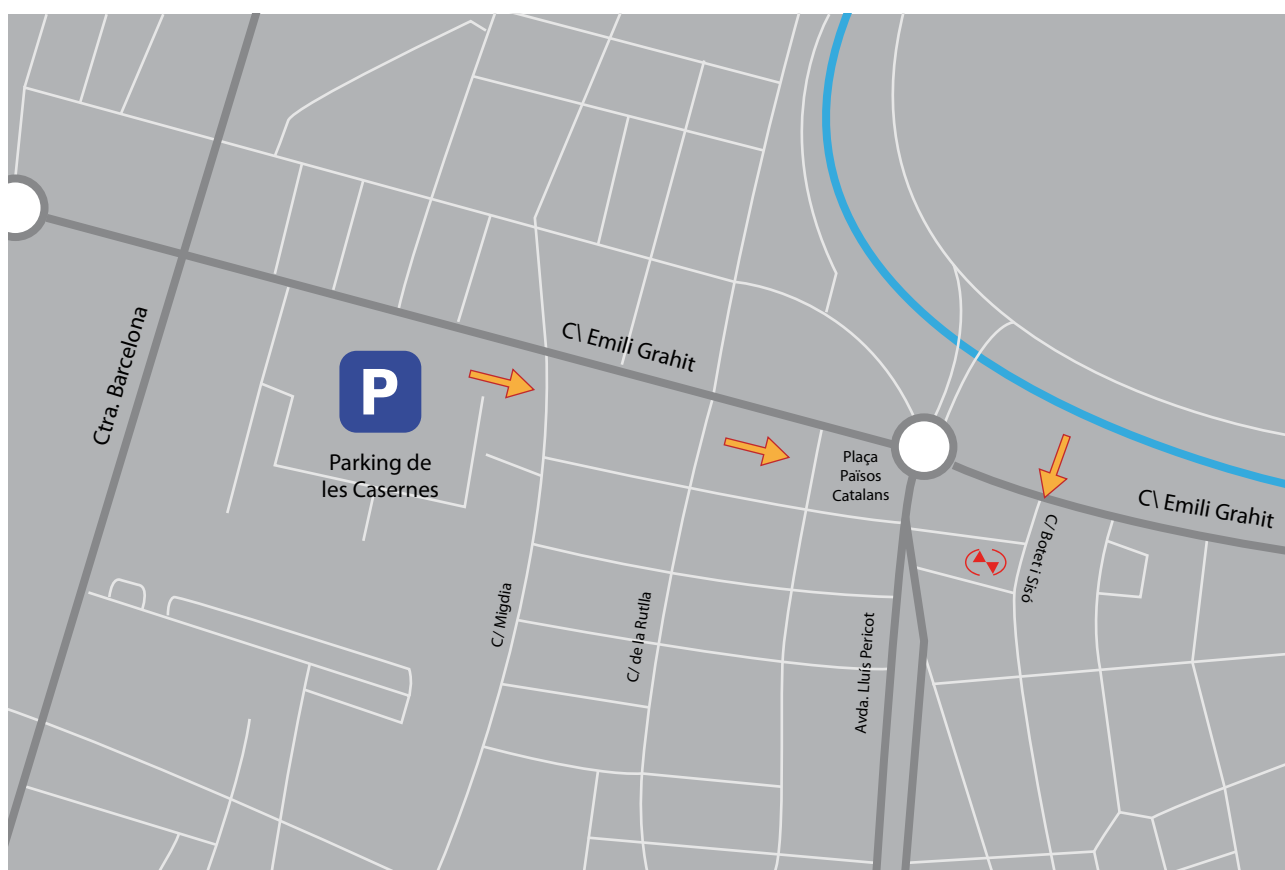

**Origen:** Salida 7 autopista AP-7 ( Girona-Sur )  
**Destino:** “Parking Casernes” ( c/ Emili Grahit )  
**Tiempo aproximado:** 7-10 minutos

**INSTRUCCIONES:**

1. Después del peaje, pasar recto en la primera rotonda y coger la 2a salida: dirección “Girona centro”.
2. En la rotonda: 3a salida (a la derecha hay el Decathlon, Media Markt, Mc Donald’s).
3. En la rotonda “Mc Donald’s”: 3a salida, seguir por Ctra. Barcelona hasta llegar a c/Emili Grahit.
4. Girar a la derecha, seguir 200mts y aparcar en el Parking subterráneo “Casernes”.

**Origen:** "Parking Casernes"

**Destino:** Nexus Geografics ( c/ Joaquim Botet i Sisó 6 )

**Tiempo aproximado:** 3-4 minutos

### INSTRUCCIONES:

1. Salir del parking en la calle Emili Grahit, seguir todo recto (400mts) hasta llegar a la rotonda.
2. Atravesarla todo recto, girar en la primera calle a la derecha (calle Joaquim Botet i Sisó) y en 50mts se llega a Nexus Geografics.